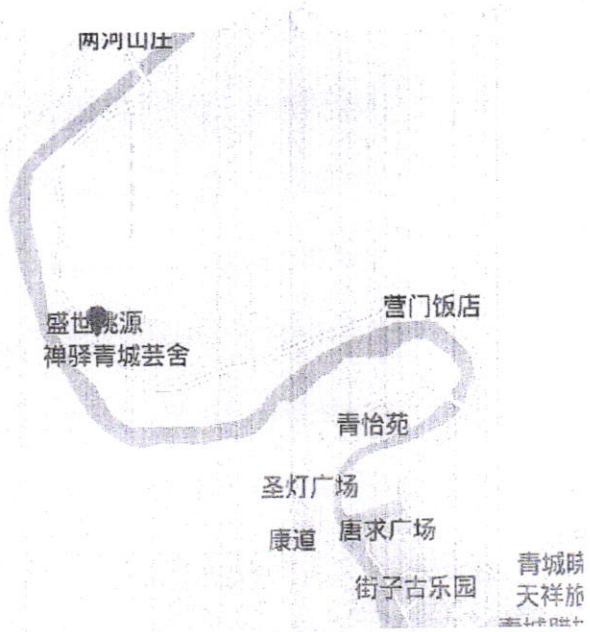

注：以上信息来自询价方录入。

二、询价时点

本次网络询价时间为：2021年03月23日

三、参照样本、计算方法及价格趋势

(一)、参照样本

小区名称	建筑类型	建筑年代	小区均价(元/平方米)
开泉居	普通住宅	未知	7,213
青城溪谷	普通住宅	2019年	8,709
青城水云间	公寓	2016年	8,095
青城依山郡	普通住宅	未知	9,773
青城新村	普通住宅	2002年	3,433

询价对象所在位置：

北

询价对象所在位置周边基础设施:

交通	
教育	北京大学文化资源研究中心中华优秀传统文化教育实践基地,地址:四川省成都市都江堰市青城山路。
医疗	三溪村卫生站,地址:四川省成都市都江堰市玉堂街道三溪社区村民委员会南100米;
购物	都江堰市放心商店(老邻居连锁味江村店),地址:N18县道附近;青山逸品综合超市,地址:四川省成都市都江堰市青城山镇青城山旅游区青城逸品。
生活	公厕,地址:成都市都江堰市嘉陵集团职工疗养所附近;青城山味江陵园,地址:成都市都江堰N18县道怀故亭附近。
娱乐	文凤园,地址:青城山风景区青城山路向阳坡居西50米;壹点探案,地址:四川省成都市都江堰市青城山旅游区五里桃源对面。

注:参照样本根据房屋坐落、建筑类型、建筑年代等房屋基本信息参数匹配相近标的信息进行参照。以上参照样本为全量计算数据中的部分数据,相关信息来自公开及企业内部统计数据,仅供参考。位置及周边基础设施信息为查询数据,仅供参考。